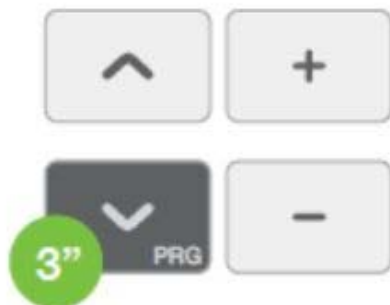

2. User Menu

Please take note that the **PREMIUM BT** Unit must be in OFF mode.

2.1. Activate User Menu

Press the key for 3 seconds

2.2. User Menu Options

2.2. Opciones Menú de Usuario