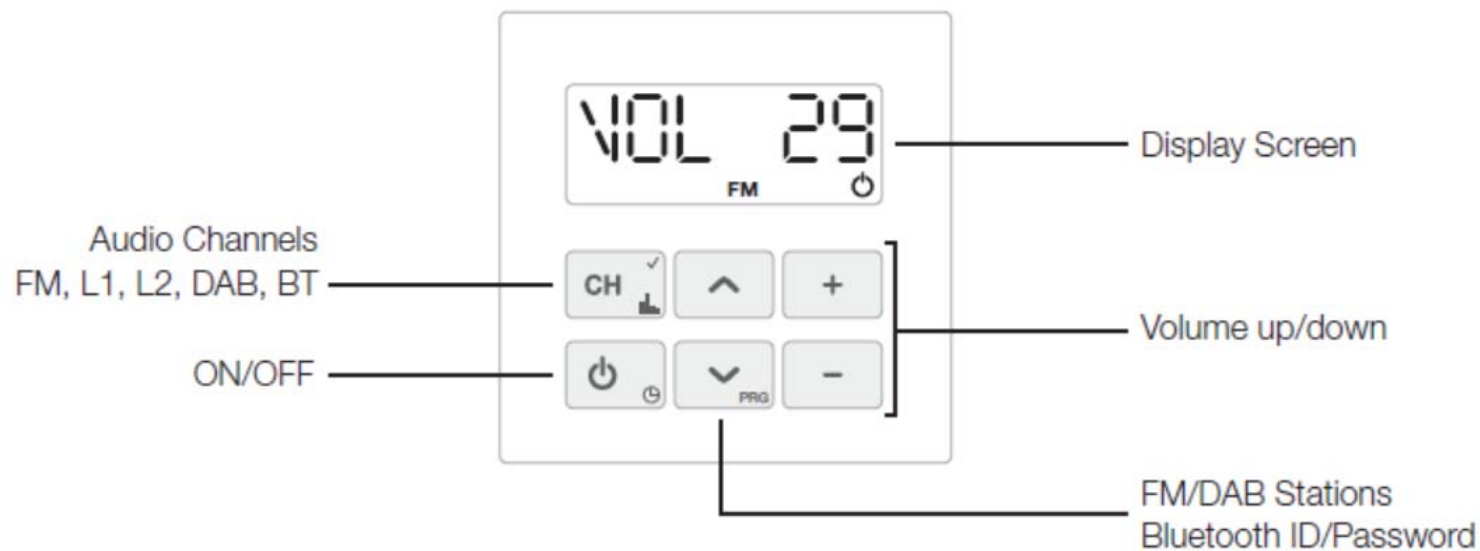

EN

PREMIUM BT

"Quick reference guide"

ES

PREMIUM BT

"Guía de referencia rápida"

1. Installation Menu

Please take note that the **PREMIUM BT** Unit must be in OFF mode.

1.1. Activate installation Menu

Press the keys for 6 seconds

1. Menú de Instalación

Por favor tenga en cuenta que el mando **PREMIUM BT** esté apagado.

1.1. Active el Menú de instalación

Pulse durante 6 segundos las teclas

1.2. Installation Menu Options

1.2. Opciones Menú de Instalación

Installation Menu Menú Instalación	I N S
Language Idioma	E N G E S P F R A G E R
Auto ON/OFF	A U T O N A U T O F F
Stereo/Mono	S T R E O M O N O
Audio Output Salida Audio	8 O H M 16 O H M L I N E A M P 1 A M P 2
Balance	B A L - 1 5 B A L + 1 5 M A X 0 0
Volume Limit Limite Volumen M A X 9 9
Menu Look Bloqueo Menú	L O K U N L O K
L1 Enable Activar L1	L 1 O N L 1 O F F
L2 Enable Activar L2	L 1 O N L 1 O F F
FM Enable Activar FM	F M O N F M O F F

L1 Stereo/Mono	L 1 M O N L 1 S T L 1 M I X
L2 Stereo/Mono	L 2 M O N L 2 S T L 2 M I X
L1 Input Level Entrada L1	N O R M A L P R O F O T H E R
L2 Input Level Entrada L2	N O R M A L P R O F O T H E R
L1 Label Nombre L1	L - I N 1 T V F M - C E N B T - E X
L2 Label Nombre L2	L - I N 2 T V F M - C E N B T - E X
FM Central	L - I N 1 L - I N 2
Terminal 0	C E N T R L
Factory Reset	A M P R E S E T
Version	V E R S