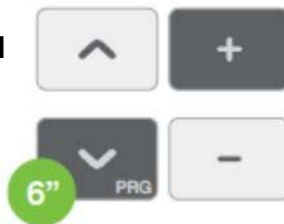

1.1. Activate installation Menu

Press the keys for 6 seconds

1. Menú de Instalación

Por favor tenga en cuenta que el mando **PREMIUM BT** esté apagado.

1.1. Active el Menú de instalación

Pulse durante 6 segundos las teclas